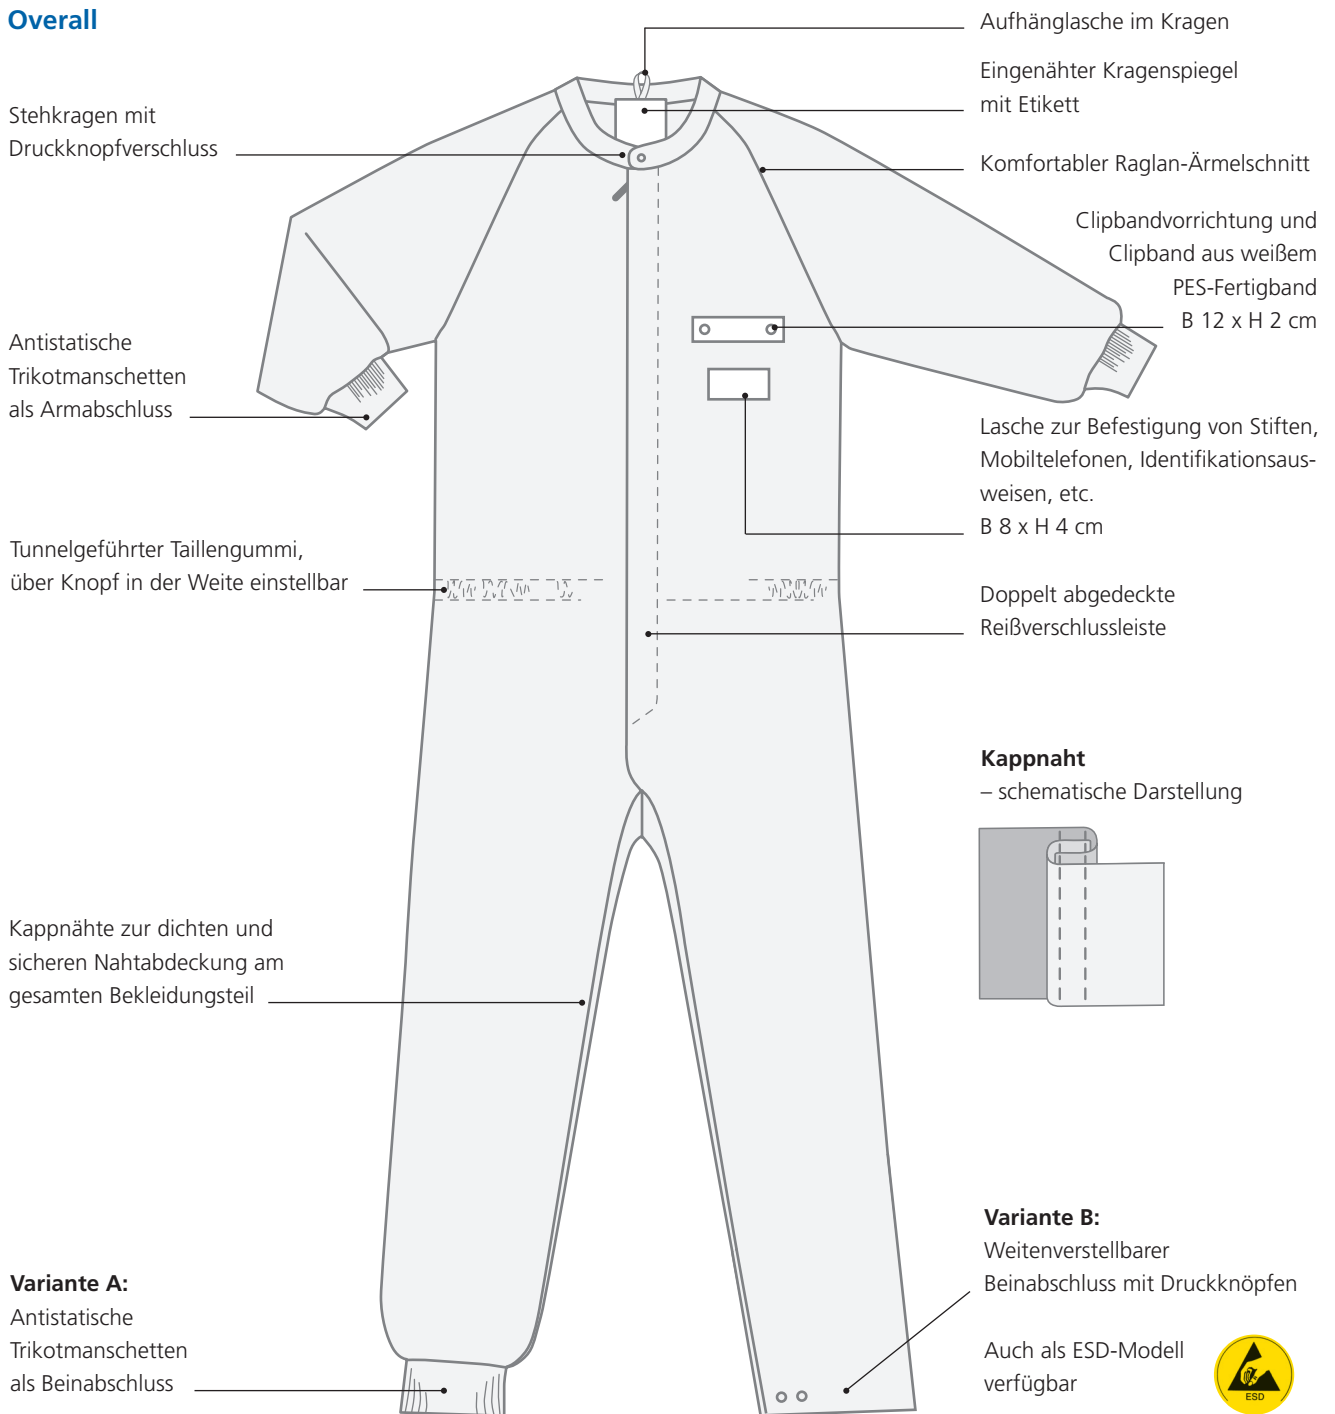

OVERALL

Overall

Größen	XXS	XS	S	M	L	XL	XXL	XXXL
Damen	36-38	40	42	44-46	48-50	52-54		
Herren	44	46	48	50-52	54-56	58-60	62-64	66-68

Diese skizzierte Darstellung dient lediglich der Visualisierung und ist keine maßstabsgetreue Abbildung der Bekleidungsstücke. basan übernimmt keine Gewähr für Abweichungen zum Original Bekleidungsstück und behält sich Änderungen vor.